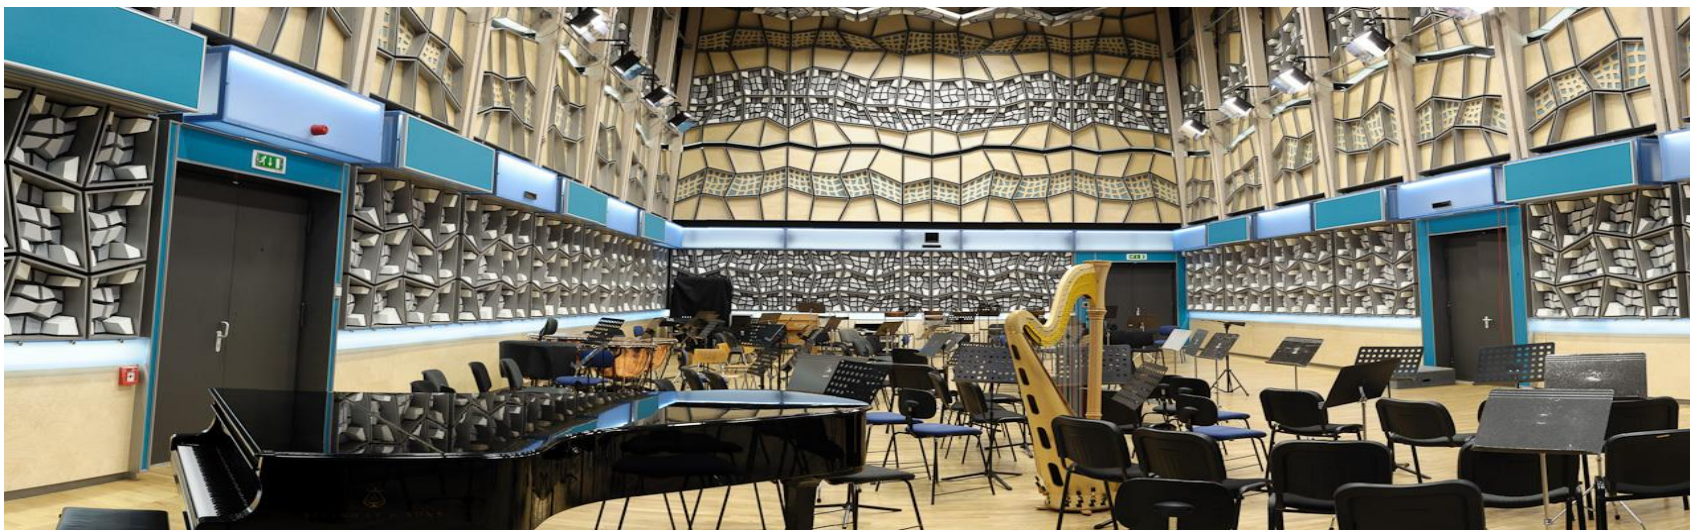

cena za frekvenci včetně režie 20 000 Kč

cena za 1 hodinu včetně režie 5 000 Kč

konference bez režie* 4 000 Kč

klavír Steinway „nový“ * 1 700 Kč

klavír Steinway „starý“ * 1 100 Kč

velikost studia 24 × 12 × 11 m

objem studia 3 000 m³

délka dozvuku ** 1,1–1,5 s

kapacita 100 osob

* cena za 1 hodinu

** podle míry zatlumení