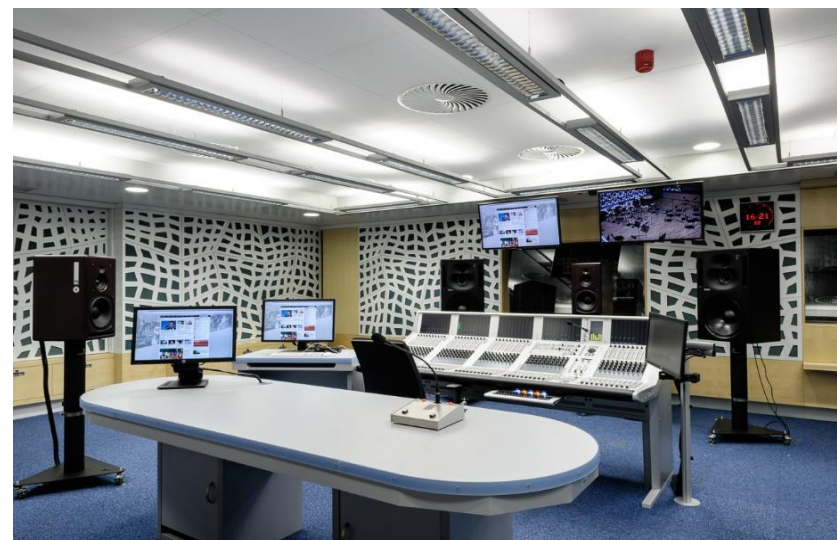

---

cena za frekvenci (4 hodiny) 8 000 Kč

Vybavení režie

mixážní pult Studer Vista 9 (52 faders), 64 mikrofonních vstupů, 40 LINE IN/OUT, 24 AES EBU IN/OUT

efektové zařízení Lexicon PMC 96 SUR-A, Bricasti M7

záznam Apple MacPro 16-Core Xeon W 3,2/4,4GHz, 96 GB RAM, AVID ProTools Ultimate, AVID HDX 2x, AVID HD MADI

poslech 5.1 Genelec 1038

Mikrofony 10× NEUMANN TLM 170, 16× SHOEPS CMC 6 + následující kapsle: 12×MK4, 6×MK21, 4×MK22, 8×MK2s, 2×BLM3

sluchátkový systém drátový (120 ks),

SourceConnect.